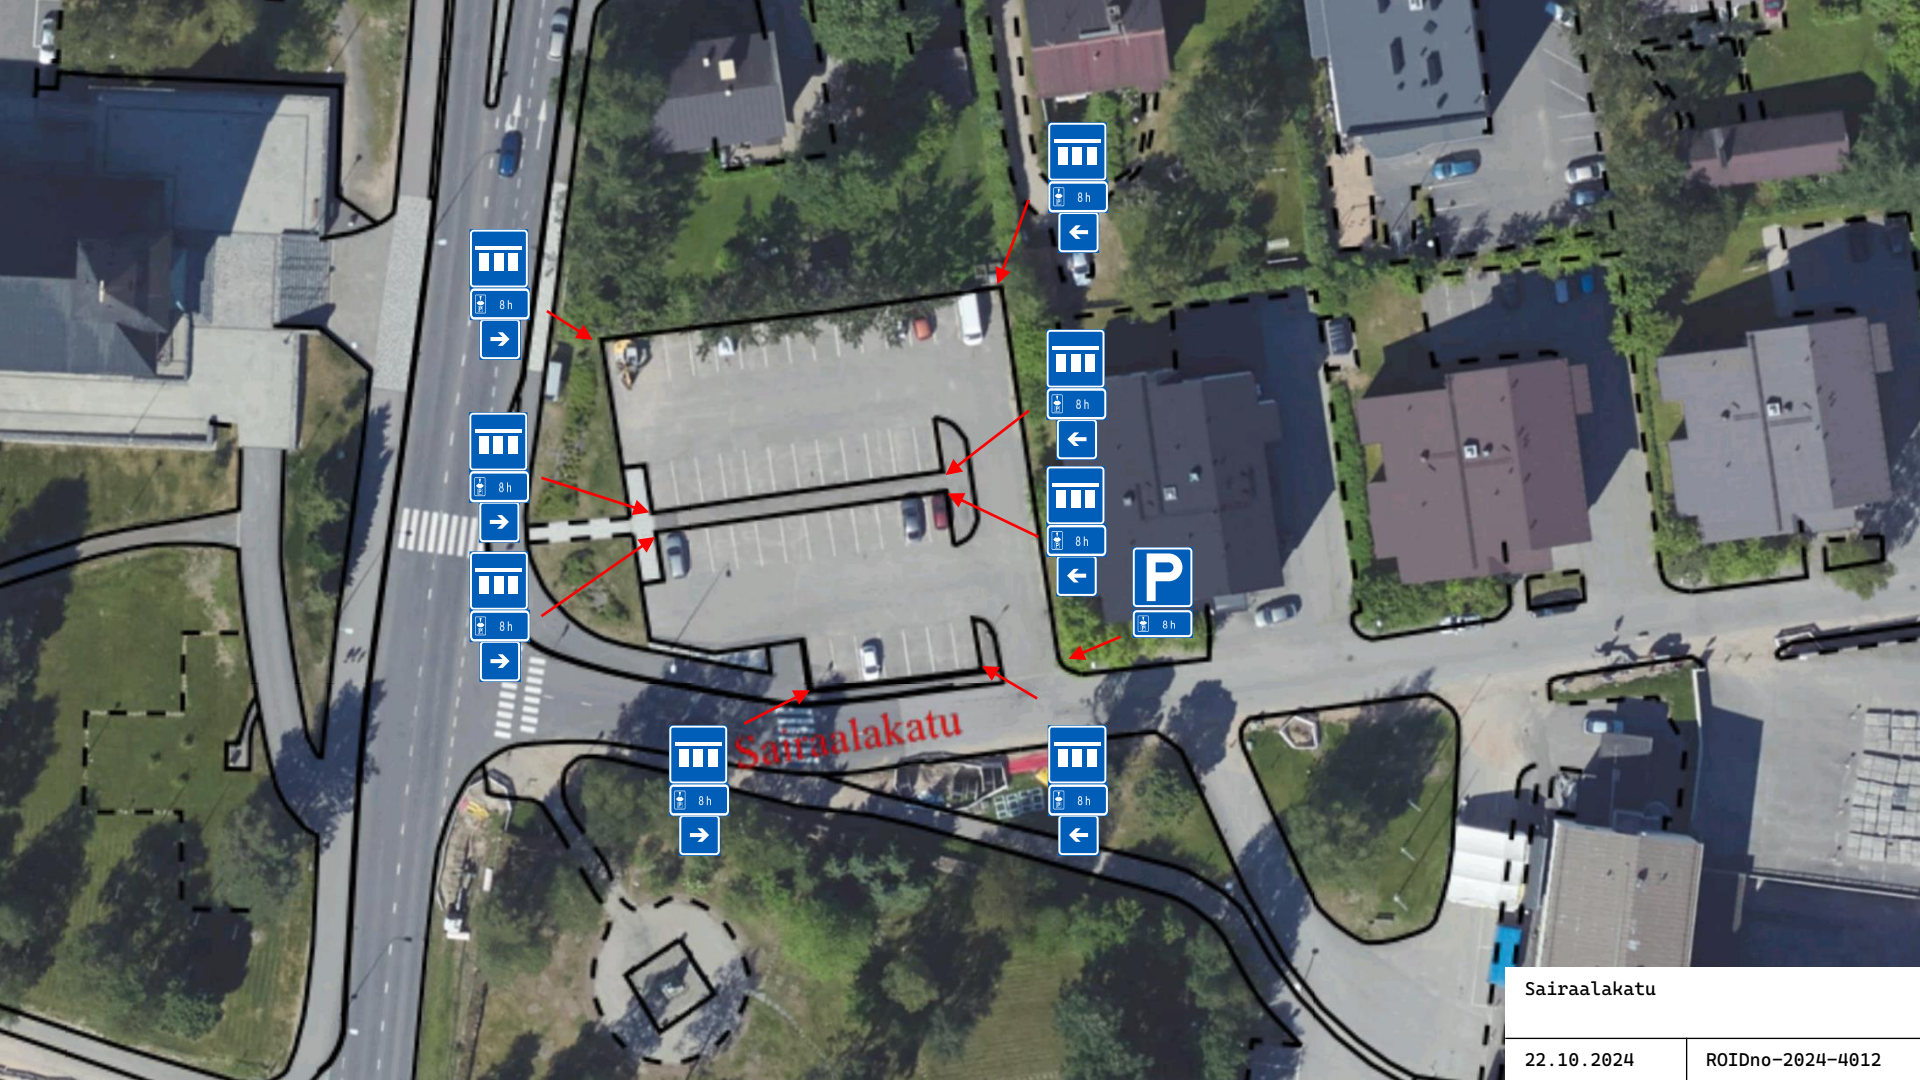

ROIDno-2024-4012 Pysäköintipaikkojen maksullisuuden ja aikarajoitusten muuttaminen

Sairaalakatu

22.10.2024

ROIDno-2024-4012

Varustone

P
8 h

P
8 h

8 h
←