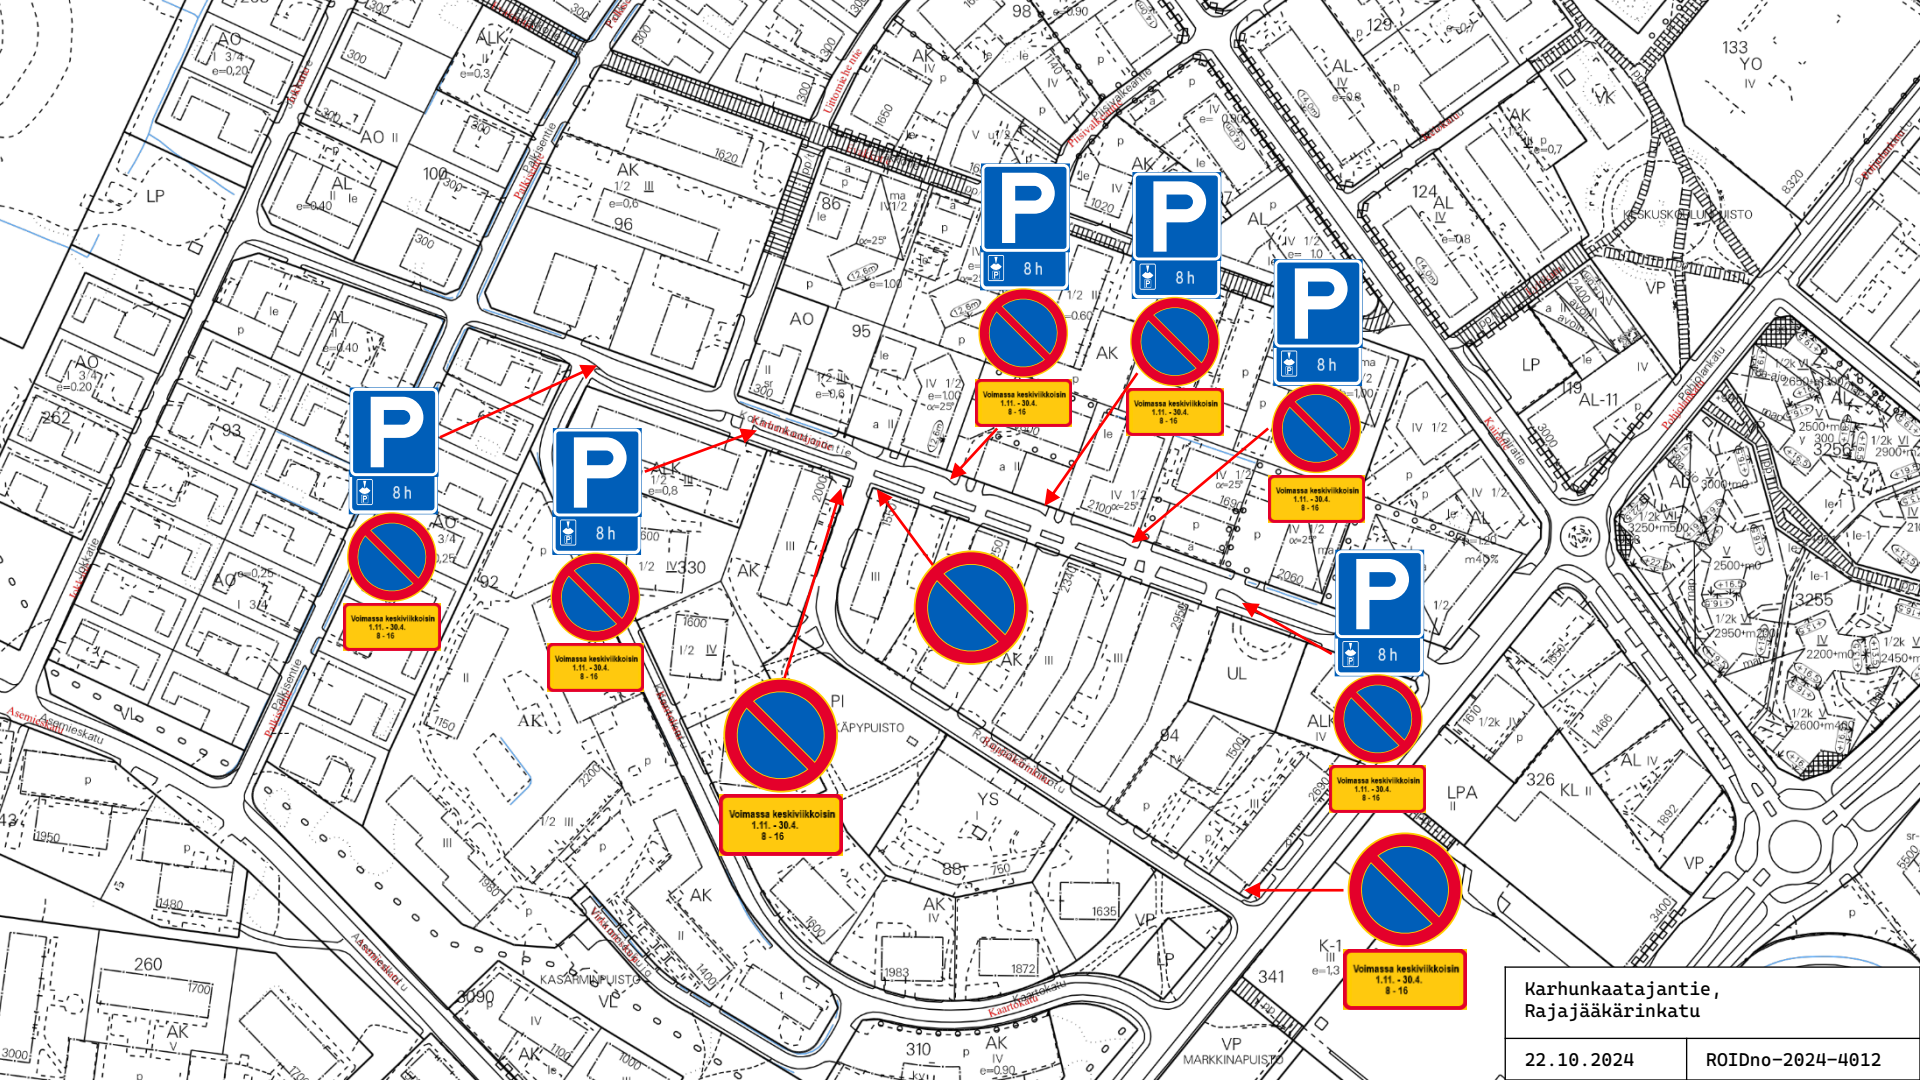

ROIDno-2024-4012

Voimassa keskiyöllisin
1.11 - 30.4.
8 - 16

Voimassa keskiyöllisin
1.11 - 30.4.
8 - 16

Voimassa keskiyöllisin
1.11 - 30.4.
8 - 16

Palkkisenkatu, Uittomiehentie,
Piisivalkeantie

22.10.2024

ROIDno-2024-4012