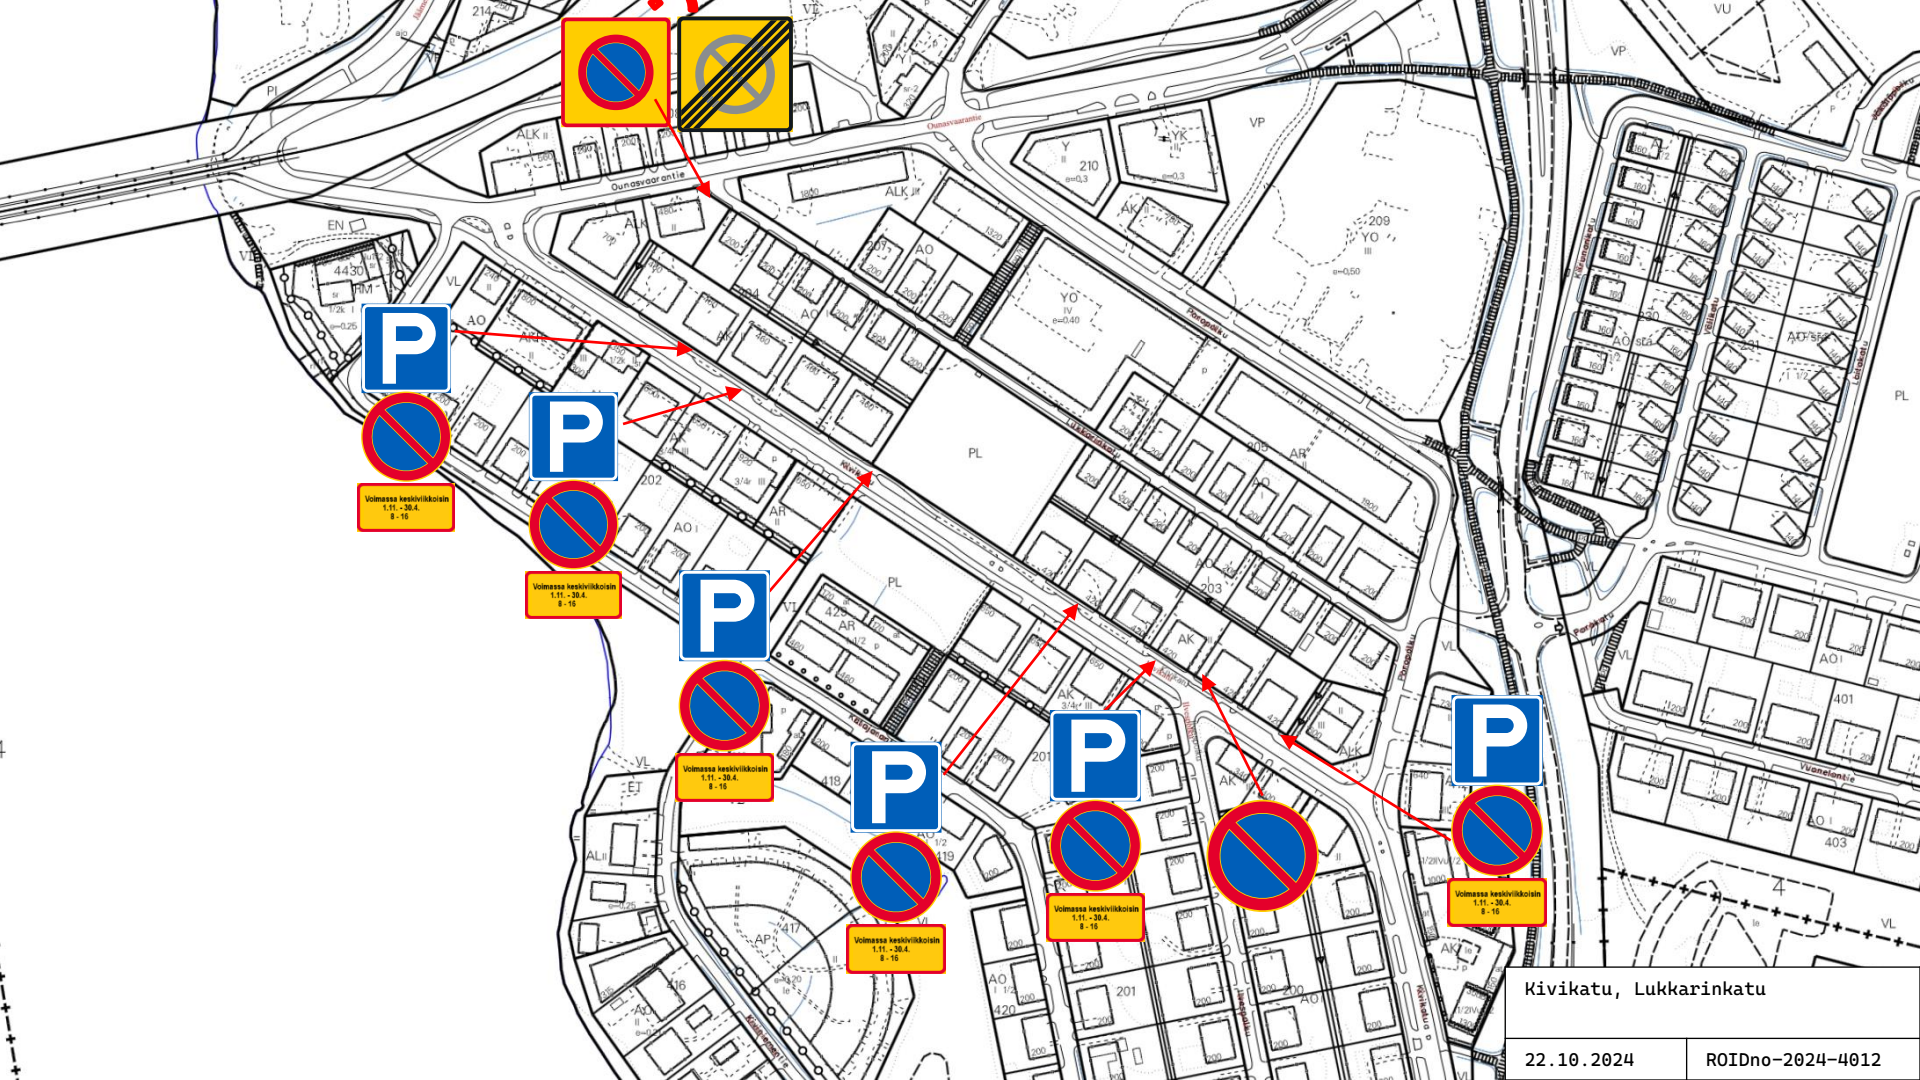

Ahkioaantie, Sivutie, Matintie,
Vainämöisentie

22.10.2024

ROIDno-2024-4012

Voimassa tilistaisin
1.11. - 30.4.
8 - 15

Laji: 4711, aak. korttelinalueen raja
Pituus: 135,04 m

Veitikantie, Rauhankatu	
22.10.2024	ROIDno-2024-4012