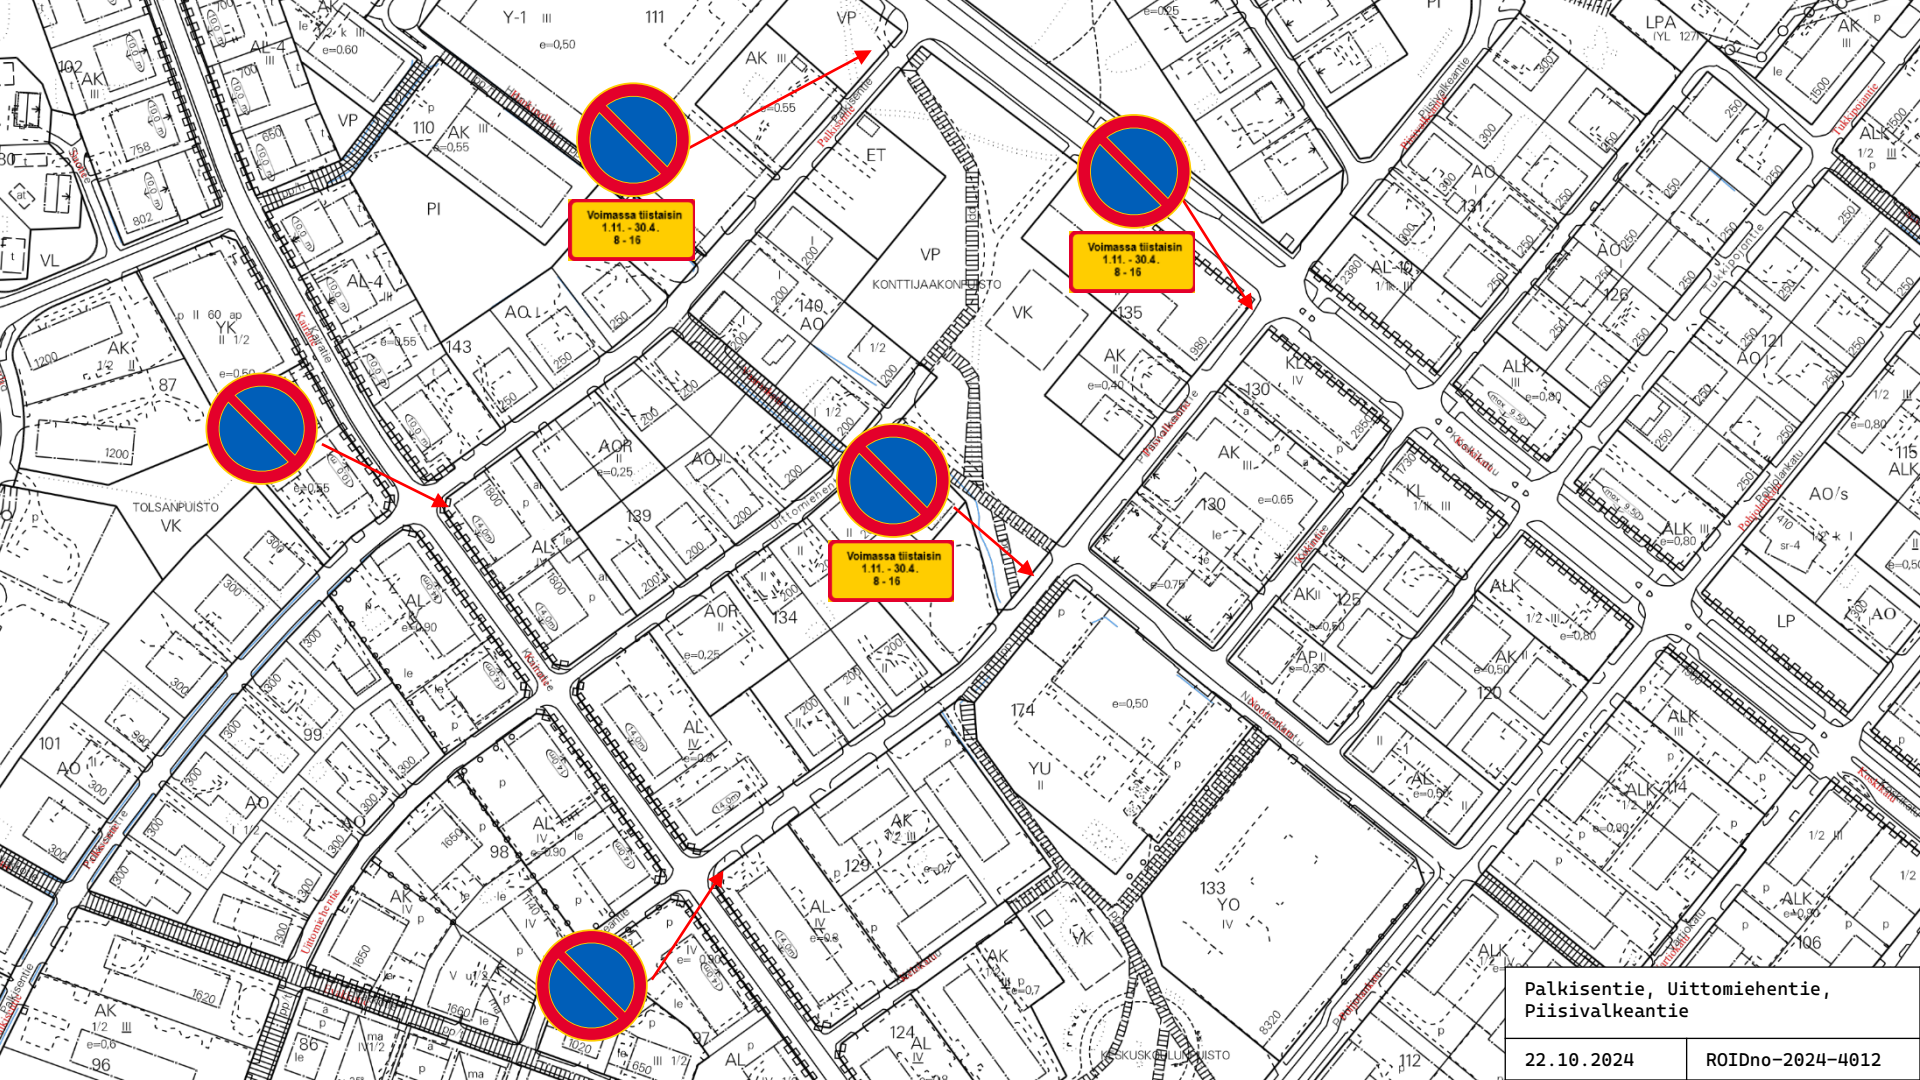

Lapinkatu

22.10.2024

ROIIdno-2024-4612

Voimassa tiistaisin
1.11 - 30.4.
8 - 15

Voimassa tiistaisin
1.11 - 30.4.
8 - 15

Voimassa tiistaisin
1.11 - 30.4.
8 - 15

Palkisentie, Uittomiehentie,
Piisivalkeantie

22.10.2024