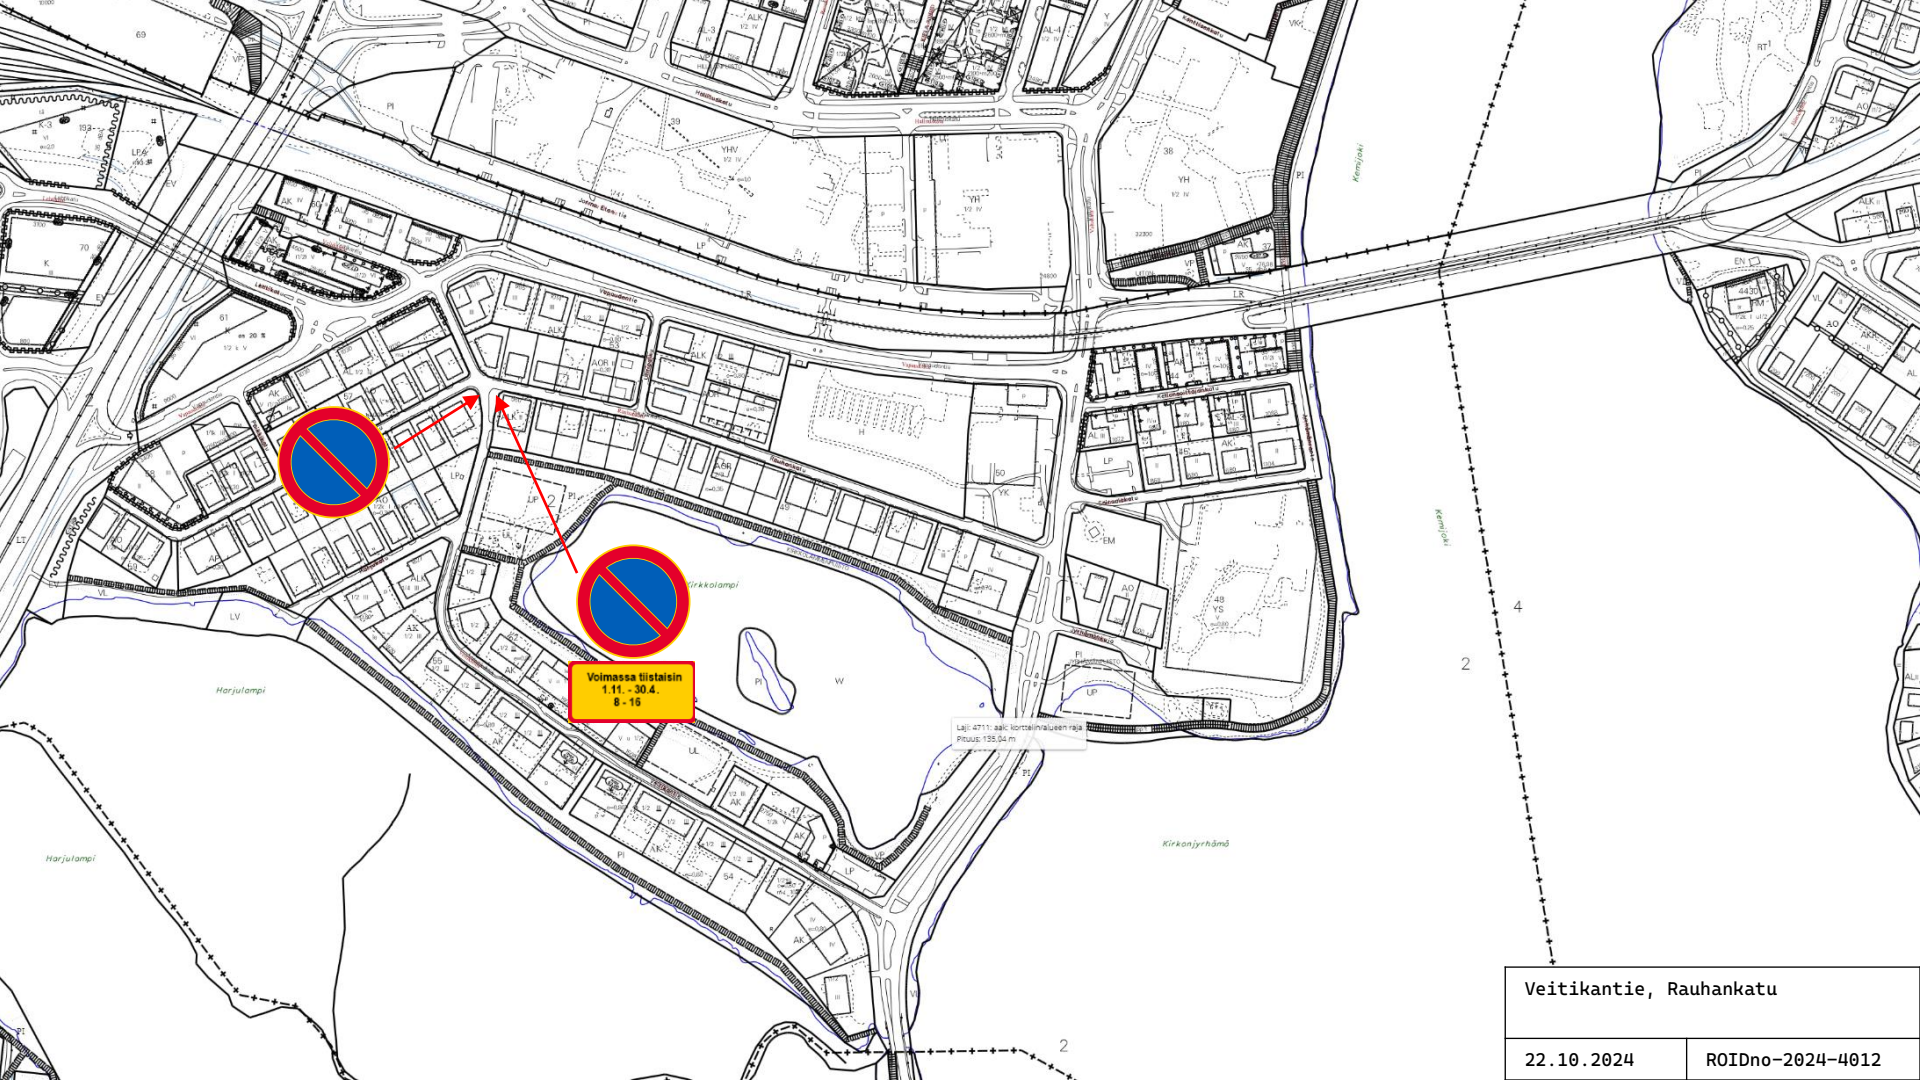

Voimassa tilistaisin
1.11. - 30.4.
8 - 15

Veitikantie, Rauhankatu	
22.10.2024	ROIDno-2024-4012