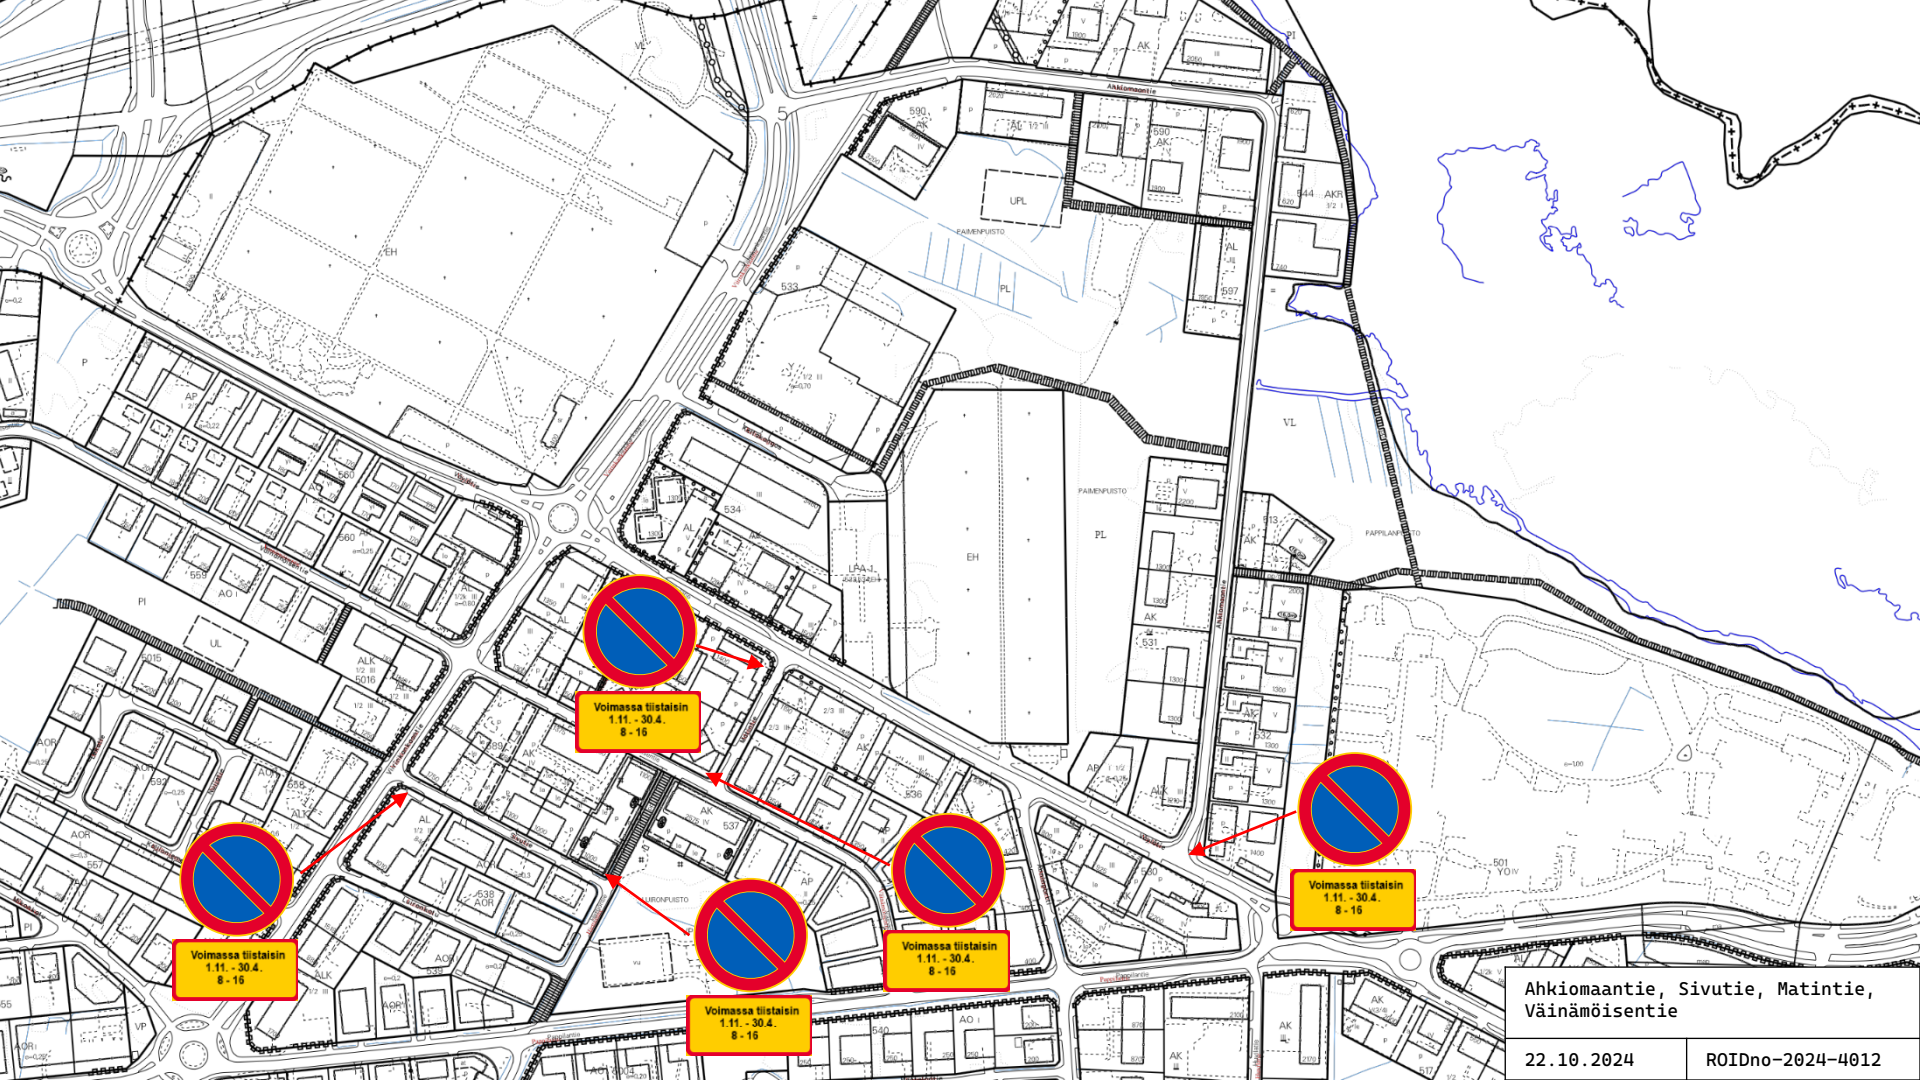

Voimassa tiistaisin
1.11. - 30.4.
8 - 16

Voimassa tiistaisin
1.11. - 30.4.
8 - 16

Voimassa tiistaisin
1.11. - 30.4.
8 - 16

Voimassa tiistaisin
1.11. - 30.4.
8 - 16

Voimassa tiistaisin
1.11. - 30.4.
8 - 16

Ahkioaantie, Sivutie, Matintie,
Vainämöisentie

22.10.2024

ROIDno-2024-4012