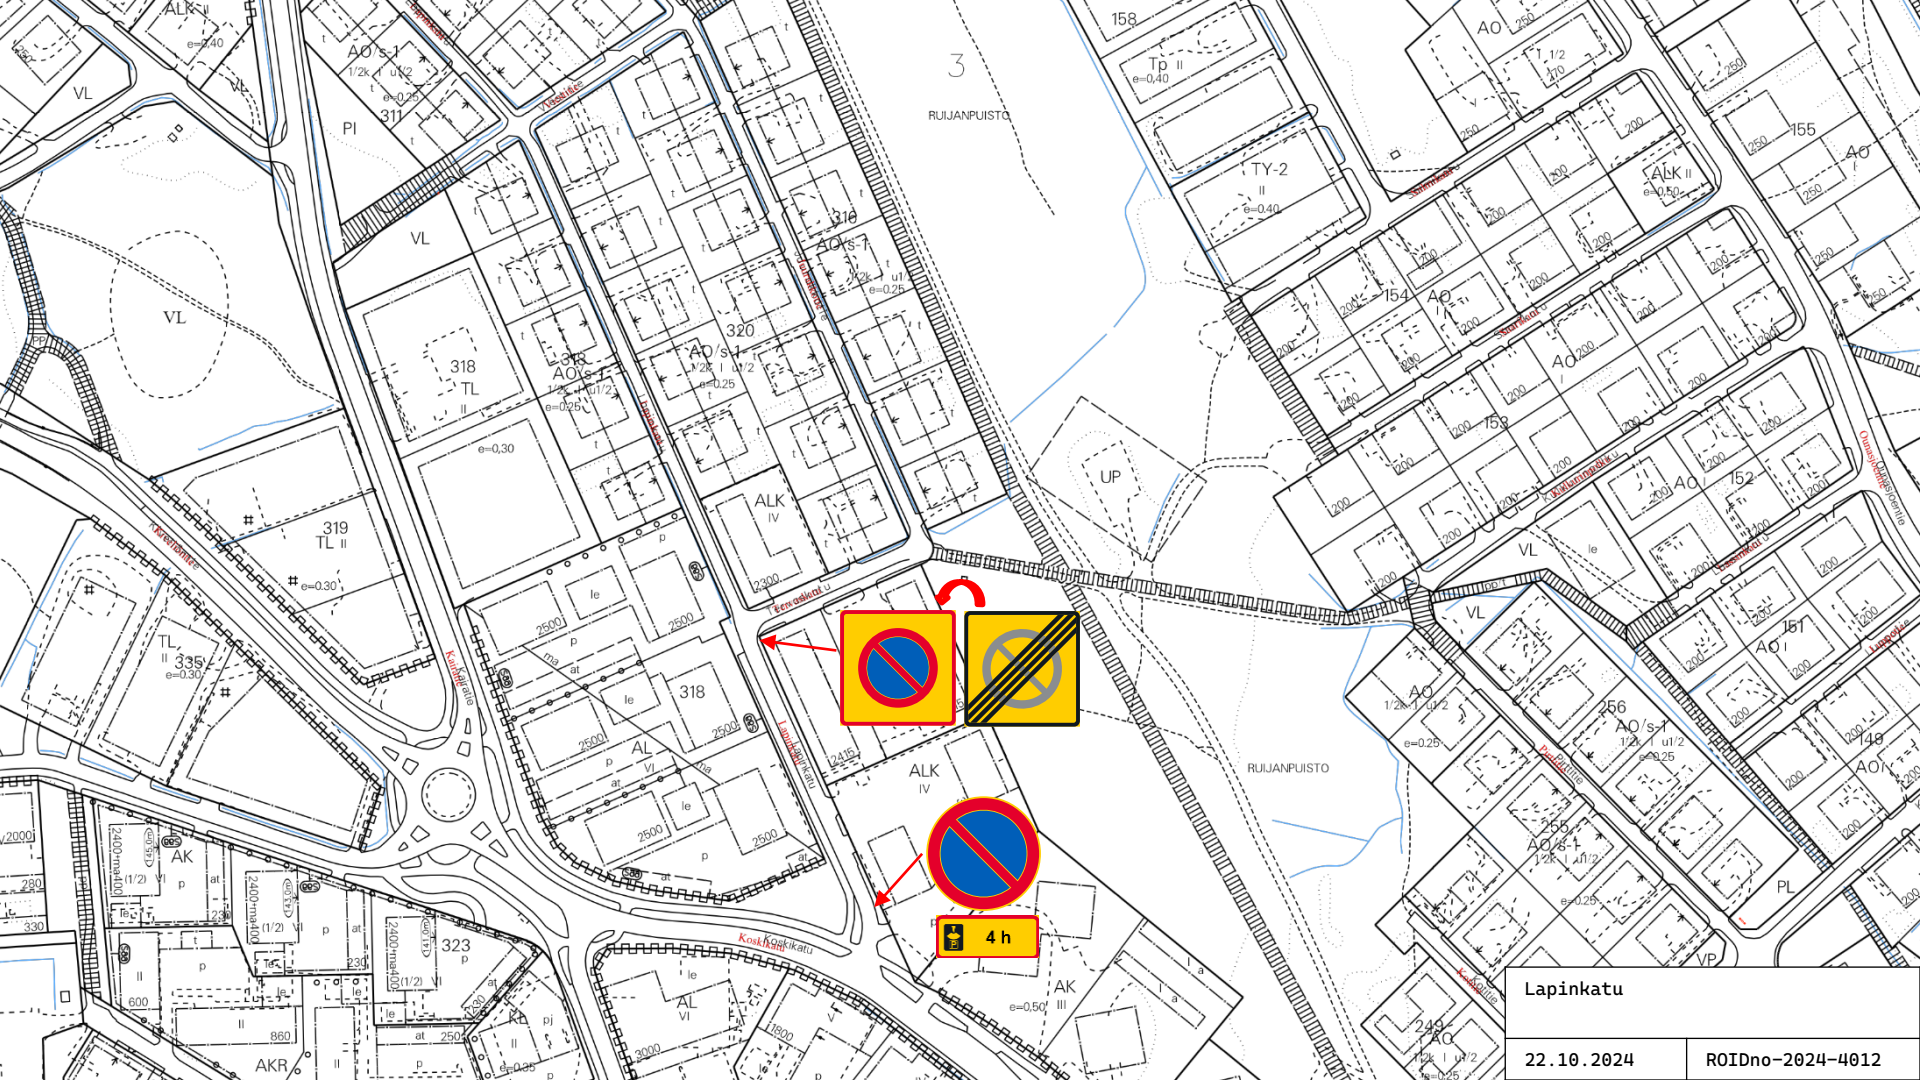

3
RUIJANPUISTO

Lapinkatu

22.10.2024

ROIIdno-2024-4612